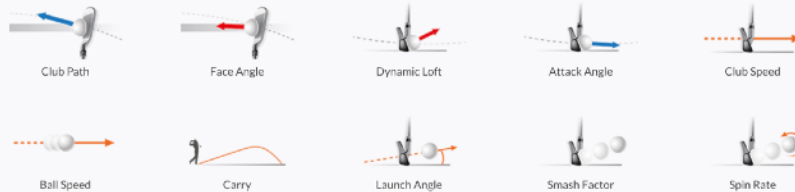

# Spela Golf i vinter

Avancerad spel och träning i Trackman  
Chipping och putting

Träna och spela med Trackman i vår fina studio!

Vid Körunda - Nynäs GK

• **Spela och Träna hela vintern**

• **400:- per timme**

- Avancerad Golfsimulator med Trackman
  - Noggrann slaganalys - professionell träning
  - Spela golf på banor, många olika
  - Ett flertal tränings program

• Boka till träning med Nynäs GK Pro -  
Christopher Senocak